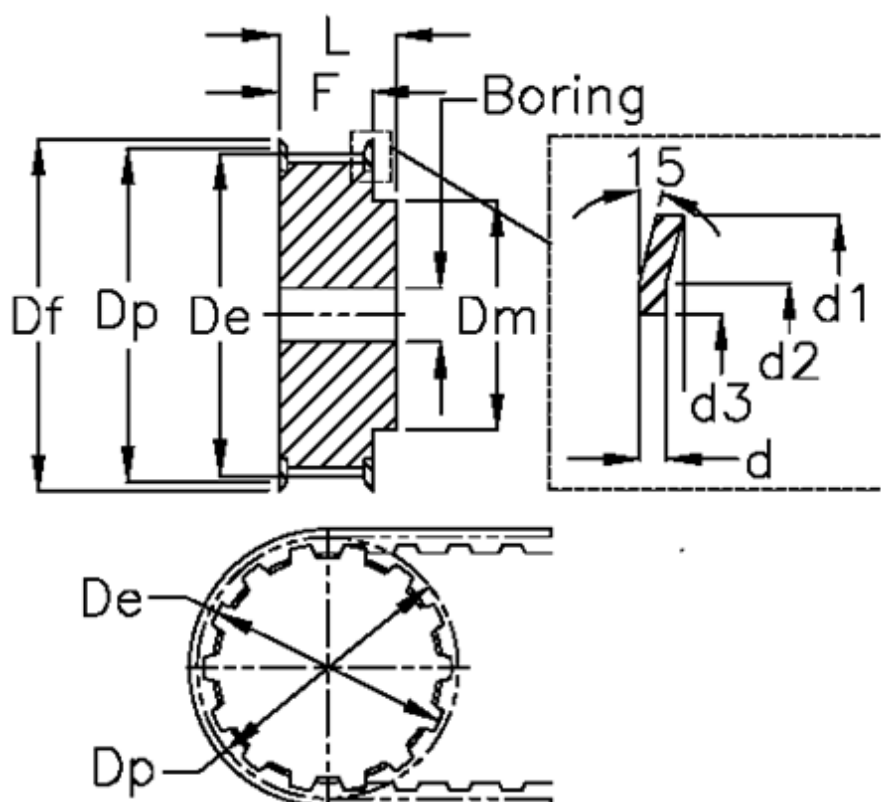

Varenummer: 604144028030  
 Beskrivelse: Tandremskive med nav  
 HTD 28 8M 30

## Mål

Boring = 15	Dm = 50
Bredde = 30	Dp = 71.3
d = 1.5	F = 38
d1 = 75	Flangetype = F27
d2 = 68.5	L = 48
d3 = 60	Tandantal = 28
De = 70.08	Type = 8M
Df = 75	Vægt = 1.12